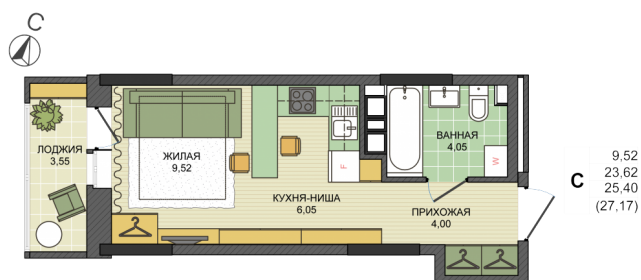

Квартира №1 в ЖК «СОСНОВЫЙ»

1 499 000 руб.

1 578 000 руб.

- Срок сдачи: 3 кв. 2020 г.
- Тип дома: монолит
- Этаж: 1/17
- Отделка: чистовая

- Общая: 26,8 м²
- Жилая: 13,15 м²
- Кухня: 5,04 м²

- Санузел: Совмещенный
- Высота потолков: 2,6 м