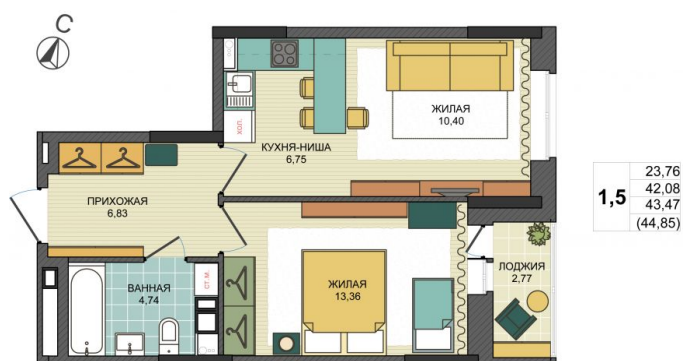

Квартира №4 в ЖК «СОСНОВЫЙ»

2 251 310 руб.

2 369 800 руб.

- Срок сдачи: 3 кв. 2020 г.
- Тип дома: монолит
- Этаж: 1/17
- Отделка: чистовая

- Общая: 43,47 м²
- Жилая: 23,76 м²
- Кухня: 6,75 м²
- Лоджия: 2,77 м²

- Санузел: Совмещенный
- Высота потолков: 2,6 м

- Парковка: Есть
- Детская площадка: Есть
- Лифт пассажирский: Есть
- Лифт грузовой: Есть