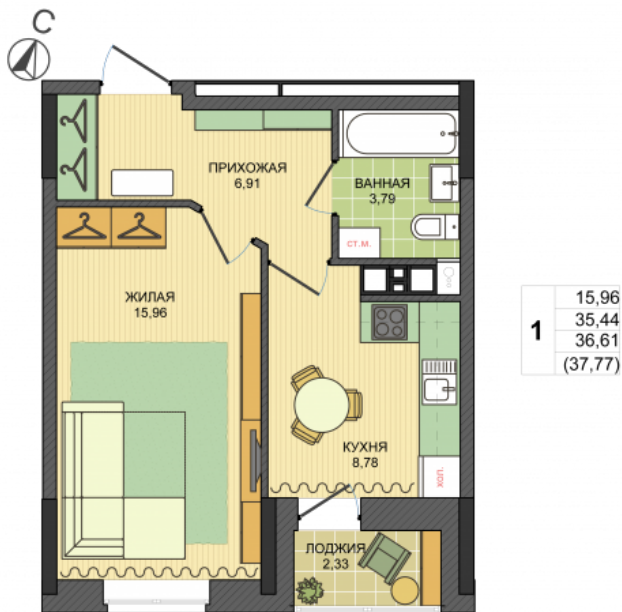

Квартира №14 в ЖК «Сосновый»

Забронировано

- Срок сдачи: 3 кв. 2020 г.
- Тип дома: монолит
- Этаж: 2/17
- Отделка: чистовая

- Общая: 36,61 м²
- Жилая: 15,96 м²
- Кухня: 8,78 м²
- Лоджия: 2,33 м²

- Санузел: Совмещенный
- Высота потолков: 2,6 м