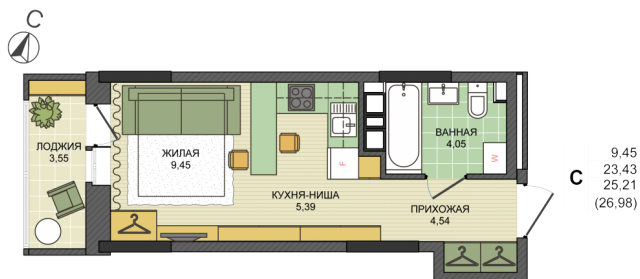

# Квартира №97 в ЖК «СОСНОВЫЙ»

Забронировано

- Срок сдачи: 3 кв. 2020 г.
- Тип дома: монолит
- Этаж: 10/17
- Отделка: предчистовая
- Общая: 25,21 м<sup>2</sup>
- Жилая: 9,45 м<sup>2</sup>
- Кухня: 5,39 м<sup>2</sup>
- Лоджия: 3,55 м<sup>2</sup>
- Санузел: Совмещенный
- Высота потолков: 2,6 м
- Парковка: Есть
- Детская площадка: Есть
- Лифт пассажирский: Есть
- Лифт грузовой: Есть