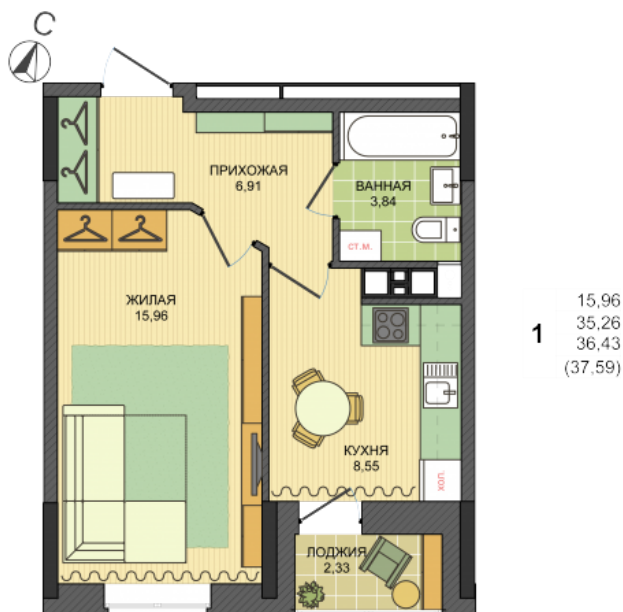

# Квартира №114 в ЖК «Сосновый»

1 836 016 руб.

1 892 800 руб.

- Срок сдачи: 3 кв. 2020 г.
- Тип дома: монолит
- Этаж: 12/17
- Отделка: предчистовая

- Общая: 36,43 м<sup>2</sup>
- Жилая: 15,96 м<sup>2</sup>
- Кухня: 8,55 м<sup>2</sup>
- Лоджия: 2,33 м<sup>2</sup>

- Санузел: Совмещенный
- Высота потолков: 2,6 м

- Парковка: Есть
- Детская площадка: Есть
- Лифт пассажирский: Есть
- Лифт грузовой: Есть