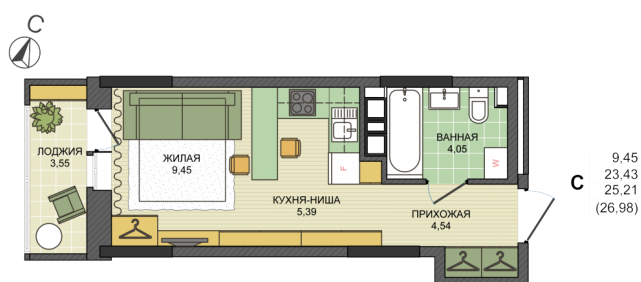

Квартира №117 в ЖК «СОСНОВЫЙ»

1 313 200 руб.

1 340 000 руб.

- Срок сдачи: 3 кв. 2020 г.
- Тип дома: монолит
- Этаж: 12/17
- Отделка: предчистовая
- Общая: 25,21 м²
- Жилая: 9,45 м²
- Кухня: 5,38 м²
- Лоджия: 3,55 м²
- Санузел: Совмещенный
- Высота потолков: 2,6 м
- Парковка: Есть
- Детская площадка: Есть
- Лифт пассажирский: Есть
- Лифт грузовой: Есть