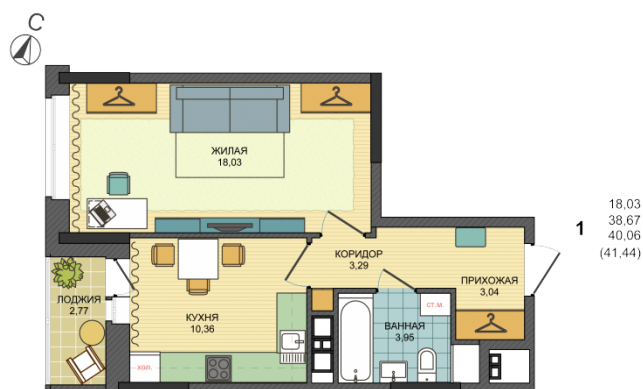

Квартира №118 в ЖК «СОСНОВЫЙ»

2 410 000 руб.

2 460 000 руб.

- Срок сдачи: 3 кв. 2020 г.
- Тип дома: монолит
- Этаж: 12/17
- Отделка: предчистовая

- Общая: 40,06 м²
- Жилая: 18,03 м²
- Кухня: 10,36 м²
- Лоджия: 2,77 м²

- Санузел: Совмещенный
- Высота потолков: 2,6 м

- Парковка: Есть
- Детская площадка: Есть
- Лифт пассажирский: Есть
- Лифт грузовой: Есть