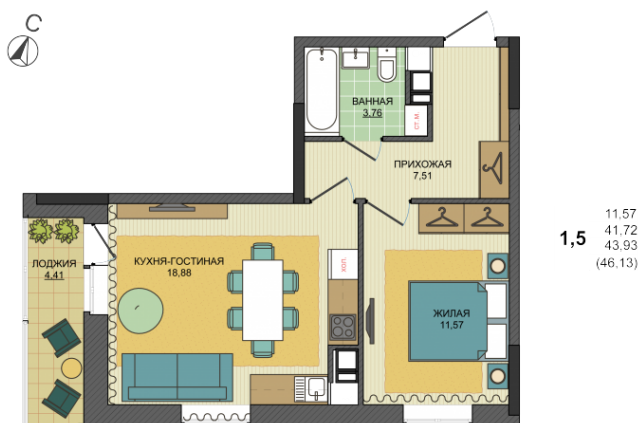

Квартира №125 в ЖК «СОСНОВЫЙ»

Продано

- Срок сдачи: 3 кв. 2020 г.
- Тип дома: монолит
- Этаж: 13/17
- Отделка: предчистовая

- Общая: 43,93 м²
- Жилая: 11,57 м²
- Кухня: 18,88 м²
- Лоджия: 4,41 м²

- Санузел: Совмещенный
- Высота потолков: 2,6 м