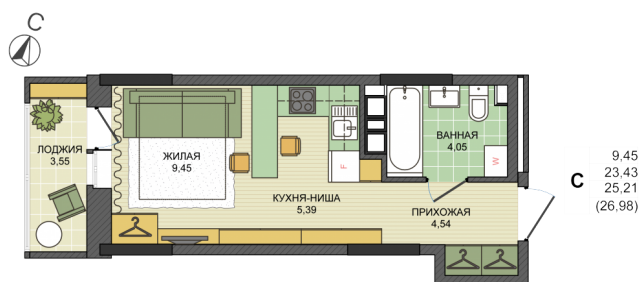

Квартира №157 в ЖК «СОСНОВЫЙ»

Продано

- Срок сдачи: 3 кв. 2020 г.
- Тип дома: монолит
- Этаж: 16/17
- Отделка: чистовая
- Общая: 25,21 м²
- Жилая: 9,45 м²
- Кухня: 5,39 м²
- Лоджия: 3,55 м²
- Санузел: Совмещенный
- Высота потолков: 2,6 м
- Парковка: Есть
- Детская площадка: Есть
- Лифт пассажирский: Есть
- Лифт грузовой: Есть