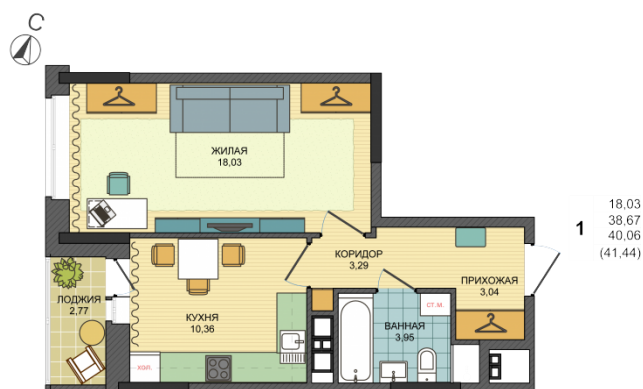

Квартира №168 в ЖК «Сосновый»

1 980 900 руб.

2 130 000 руб.

- Срок сдачи: 3 кв. 2020 г.
- Тип дома: монолит
- Этаж: 17/17
- Отделка: предчистовая

- Общая: 40,06 м²
- Жилая: 18,03 м²
- Кухня: 10,36 м²
- Лоджия: 2,77 м²

- Санузел: Совмещенный
- Высота потолков: 2,9 м

- Парковка: Есть
- Детская площадка: Есть
- Лифт пассажирский: Есть
- Лифт грузовой: Есть