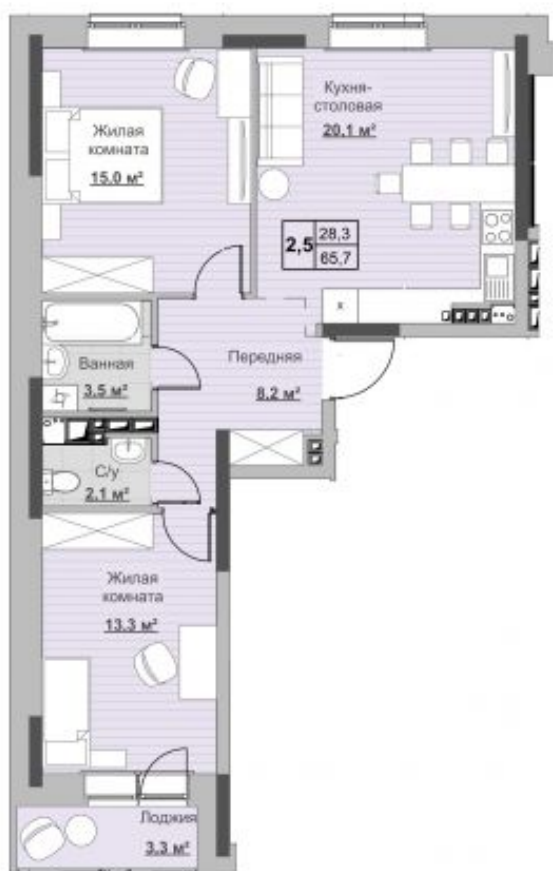

Квартира №175 в ЖК «НОВЫЙ СОСНОВЫЙ»

0 руб.

- Срок сдачи: Сдан
- Тип дома: монолит
- Этаж: 8/18
- Отделка: предчистовая

- Общая: 65,7 м²
- Жилая: 28,3 м²
- Кухня: 20,2 м²
- Лоджия: 3,3 м²

- Санузел: Раздельный
- Высота потолков: 2,54 м