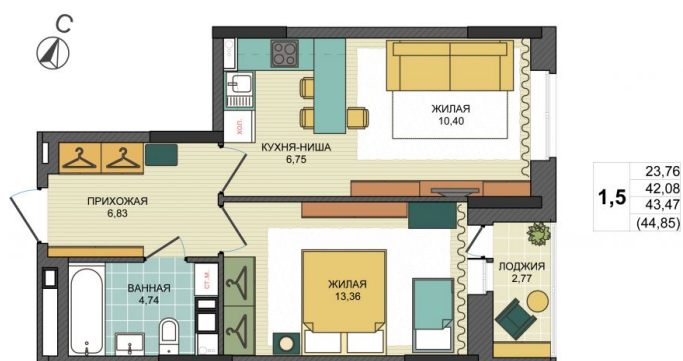

## Квартира №4 в ЖК «СОСНОВЫЙ»

2 251 310 руб.

2 369 800 руб.

- Срок сдачи: 3 кв. 2020 г.
- Тип дома: монолит
- Этаж: 1/17
- Отделка: чистовая

- Общая: 43,47 м<sup>2</sup>
- Жилая: 23,76 м<sup>2</sup>
- Кухня: 6,75 м<sup>2</sup>
- Лоджия: 2,77 м<sup>2</sup>

- Санузел: Совмещенный
- Высота потолков: 2,6 м

- Парковка: Есть
- Детская площадка: Есть
- Лифт пассажирский: Есть
- Лифт грузовой: Есть