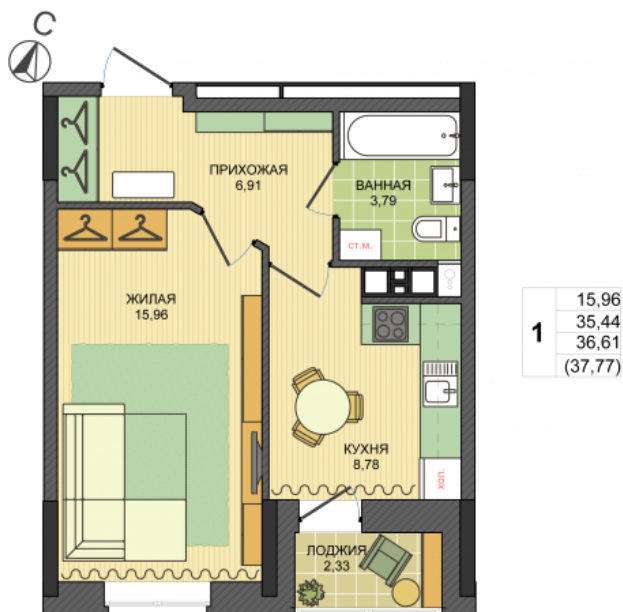

Квартира №14 в ЖК «Сосновый»

Забронировано

- Срок сдачи: 3 кв. 2020 г.
- Тип дома: монолит
- Этаж: 2/17
- Отделка: чистовая

- Общая: 36,61 м²
- Жилая: 15,96 м²
- Кухня: 8,78 м²
- Лоджия: 2,33 м²

- Санузел: Совмещенный
- Высота потолков: 2,6 м