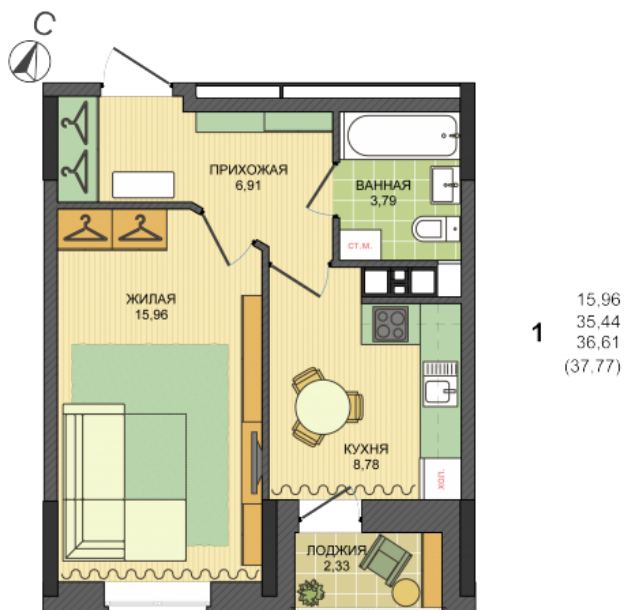

Квартира №34 в ЖК «Сосновый»

Продано

- Срок сдачи: 3 кв. 2020 г.
- Тип дома: монолит
- Этаж: 4/17
- Отделка: чистовая

- Общая: 36,61 м²
- Жилая: 15,96 м²
- Кухня: 8,78 м²
- Лоджия: 2,33 м²

- Санузел: Совмещенный
- Высота потолков: 2,6 м