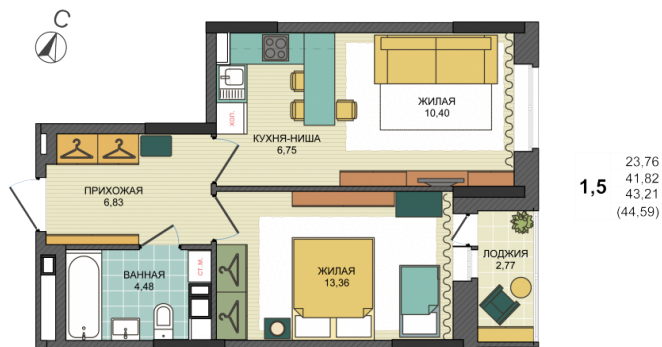

Квартира №51 в ЖК «Сосновый»

2 110 000 руб.

- Срок сдачи: 3 кв. 2020 г.
- Тип дома: монолит
- Этаж: 6/17
- Отделка: предчистовая
- Общая: 43,21 м²
- Жилая: 23,76 м²
- Кухня: 6,75 м²
- Лоджия: 2,77 м²
- Санузел: Совмещенный
- Высота потолков: 2,6 м
- Парковка: Есть
- Детская площадка: Есть
- Лифт пассажирский: Есть
- Лифт грузовой: Есть