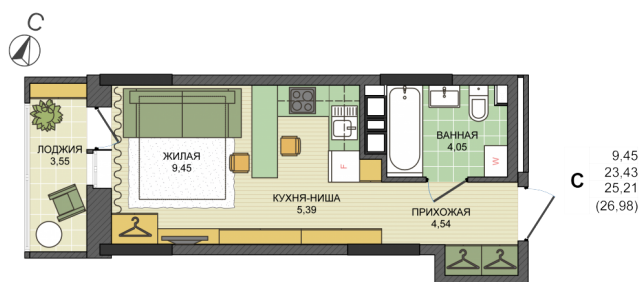

Квартира №97 в ЖК «СОСНОВЫЙ»

Забронировано

- Срок сдачи: 3 кв. 2020 г.
- Тип дома: монолит
- Этаж: 10/17
- Отделка: предчистовая

- Общая: 25,21 м²
- Жилая: 9,45 м²
- Кухня: 5,39 м²
- Лоджия: 3,55 м²

- Санузел: Совмещенный
- Высота потолков: 2,6 м