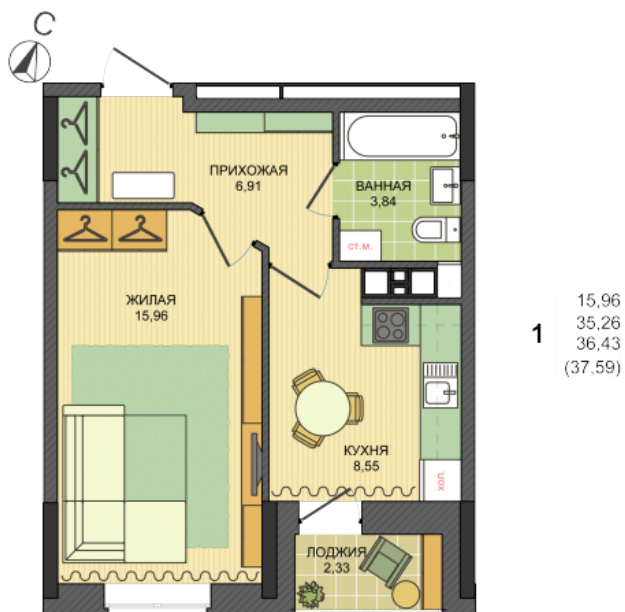

Квартира №114 в ЖК «Сосновый»

1 836 016 руб.

1 892 800 руб.

- Срок сдачи: 3 кв. 2020 г.
- Тип дома: монолит
- Этаж: 12/17
- Отделка: предчистовая

- Общая: 36,43 м²
- Жилая: 15,96 м²
- Кухня: 8,55 м²
- Лоджия: 2,33 м²

- Санузел: Совмещенный
- Высота потолков: 2,6 м

- Парковка: Есть
- Детская площадка: Есть
- Лифт пассажирский: Есть
- Лифт грузовой: Есть