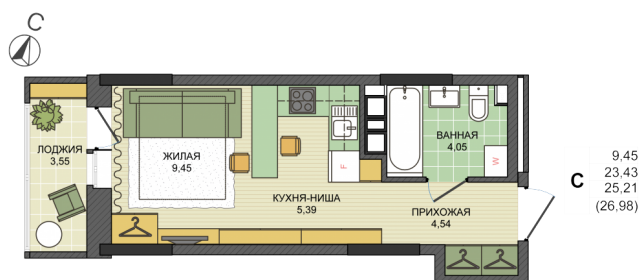

Квартира №117 в ЖК «СОСНОВЫЙ»

1 313 200 руб.

1 340 000 руб.

- Срок сдачи: 3 кв. 2020 г.
- Тип дома: монолит
- Этаж: 12/17
- Отделка: предчистовая

- Общая: 25,21 м²
- Жилая: 9,45 м²
- Кухня: 5,38 м²
- Лоджия: 3,55 м²

- Санузел: Совмещенный
- Высота потолков: 2,6 м

- Парковка: Есть
- Детская площадка: Есть
- Лифт пассажирский: Есть
- Лифт грузовой: Есть