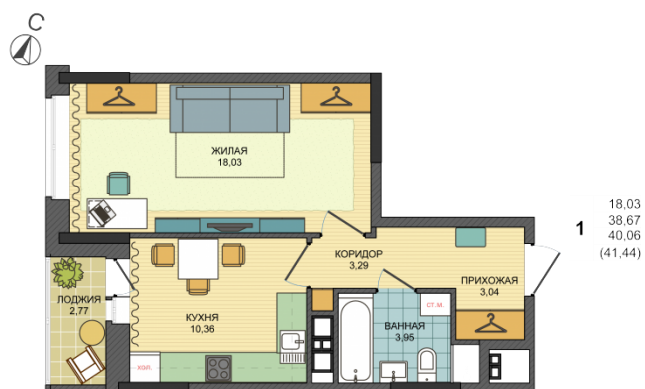

## Квартира №118 в ЖК «Сосновый»

2 410 000 руб.

2 460 000 руб.

- Срок сдачи: 3 кв. 2020 г.
- Тип дома: монолит
- Этаж: 12/17
- Отделка: предчистовая
  
- Общая: 40,06 м<sup>2</sup>
- Жилая: 18,03 м<sup>2</sup>
- Кухня: 10,36 м<sup>2</sup>
- Лоджия: 2,77 м<sup>2</sup>
  
- Санузел: Совмещенный
- Высота потолков: 2,6 м
  
- Парковка: Есть
- Детская площадка: Есть
- Лифт пассажирский: Есть
- Лифт грузовой: Есть