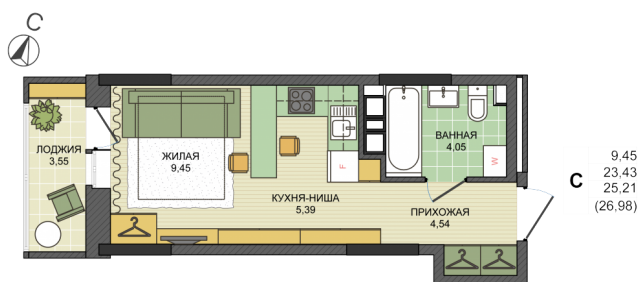

# Квартира №157 в ЖК «СОСНОВЫЙ»

Продано

- Срок сдачи: 3 кв. 2020 г.
- Тип дома: монолит
- Этаж: 16/17
- Отделка: чистовая
  
- Общая: 25,21 м<sup>2</sup>
- Жилая: 9,45 м<sup>2</sup>
- Кухня: 5,39 м<sup>2</sup>
- Лоджия: 3,55 м<sup>2</sup>
  
- Санузел: Совмещенный
- Высота потолков: 2,6 м
  
- Парковка: Есть
- Детская площадка: Есть
- Лифт пассажирский: Есть
- Лифт грузовой: Есть