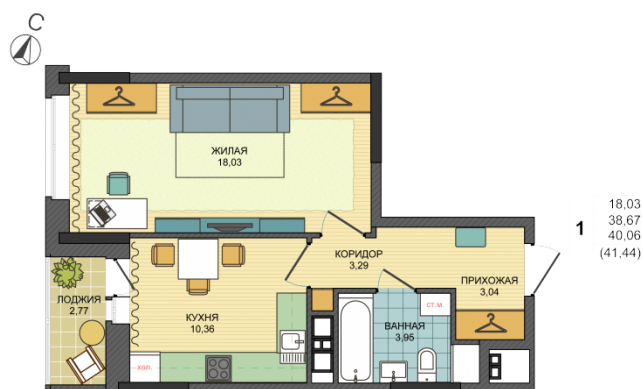

# Квартира №168 в ЖК «Сосновый»

1 980 900 руб.

2 130 000 руб.

- Срок сдачи: 3 кв. 2020 г.
- Тип дома: монолит
- Этаж: 17/17
- Отделка: предчистовая
  
- Общая: 40,06 м<sup>2</sup>
- Жилая: 18,03 м<sup>2</sup>
- Кухня: 10,36 м<sup>2</sup>
- Лоджия: 2,77 м<sup>2</sup>
  
- Санузел: Совмещенный
- Высота потолков: 2,9 м
  
- Парковка: Есть
- Детская площадка: Есть
- Лифт пассажирский: Есть
- Лифт грузовой: Есть