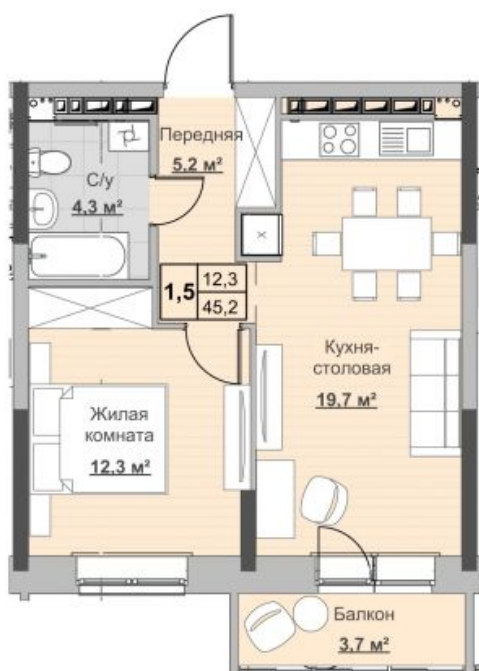

Квартира №226 в ЖК «Новый Сосновый»

0 руб.

- Срок сдачи: Сдан
- Тип дома: монолит
- Этаж: 15/18
- Отделка: предчистовая

- Общая: 45,2 м²
- Жилая: 12,3 м²
- Кухня: 19,7 м²
- Лоджия: 3,7 м²

- Санузел: Совмещённый
- Высота потолков: 2,54 м