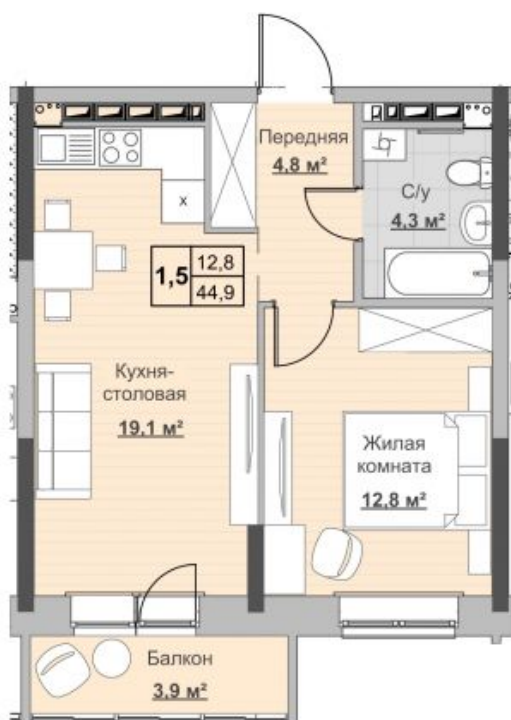

Квартира №229 в ЖК «Новый Сосновый»

0 руб.

- Срок сдачи: Сдан
- Тип дома: монолит
- Этаж: 15/18
- Отделка: предчистовая

- Общая: 44,9 м²
- Жилая: 12,8 м²
- Кухня: 19,1 м²
- Лоджия: 3,9 м²

- Санузел: Совмещённый
- Высота потолков: 2,54 м