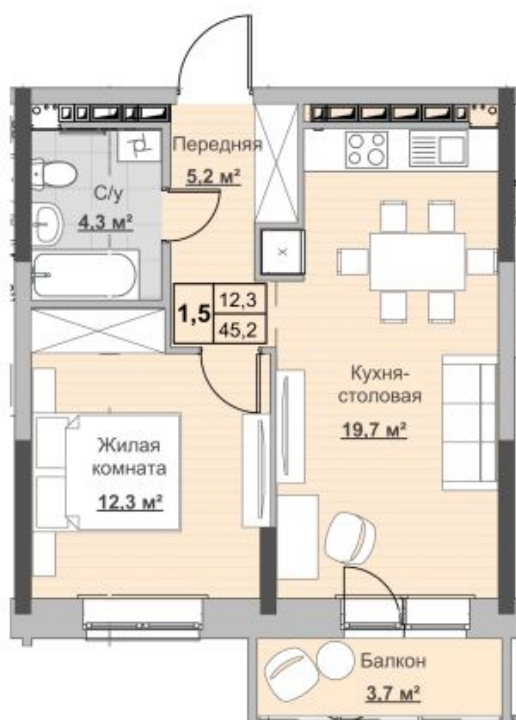

## Квартира №234 в ЖК «Новый Сосновый»

0 руб.

- Срок сдачи: Сдан
- Тип дома: монолит
- Этаж: 16/18
- Отделка: предчистовая
- Общая: 45,2 м<sup>2</sup>
- Жилая: 12,3 м<sup>2</sup>
- Кухня: 19,7 м<sup>2</sup>
- Лоджия: 3,7 м<sup>2</sup>
- Санузел: Совмещённый
- Высота потолков: 2,54 м
- Парковка: Нет
- Детская площадка: Нет
- Лифт пассажирский: Нет
- Лифт грузовой: Нет