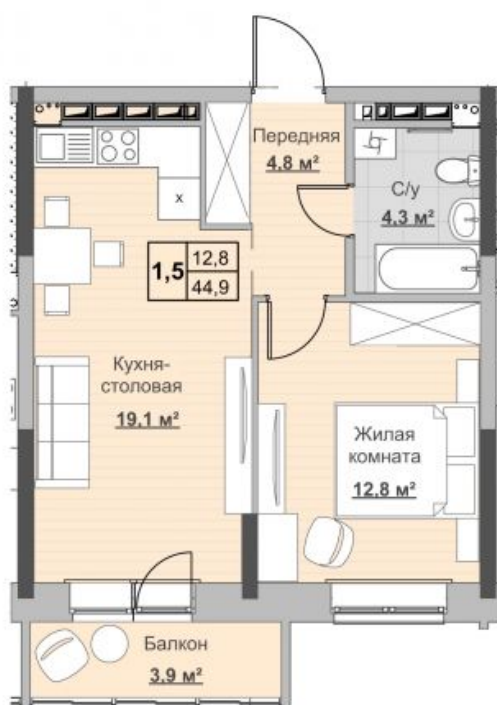

Квартира №237 в ЖК «Новый Сосновый»

Забронировано

- Срок сдачи: Сдан
- Тип дома: монолит
- Этаж: 16/18
- Отделка: предчистовая

- Общая: 44,9 м²
- Жилая: 12,8 м²
- Кухня: 19,1 м²
- Лоджия: 3,9 м²

- Высота потолков: 2,54 м