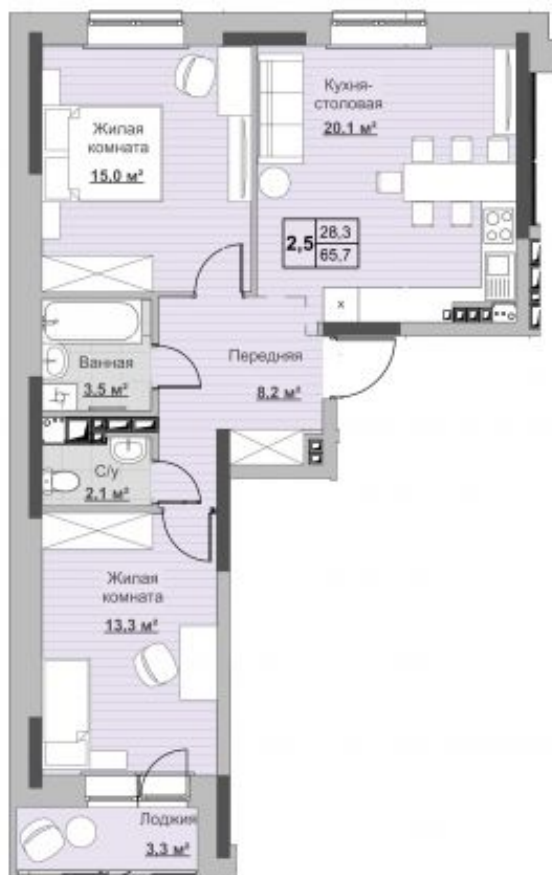

Квартира №239 в ЖК «НОВЫЙ Сосновый»

0 руб.

- Срок сдачи: Сдан
- Тип дома: монолит
- Этаж: 16/18
- Отделка: предчистовая

- Общая: 65,7 м²
- Жилая: 28,3 м²
- Кухня: 20,2 м²
- Лоджия: 3,3 м²

- Санузел: Раздельный
- Высота потолков: 2,54 м