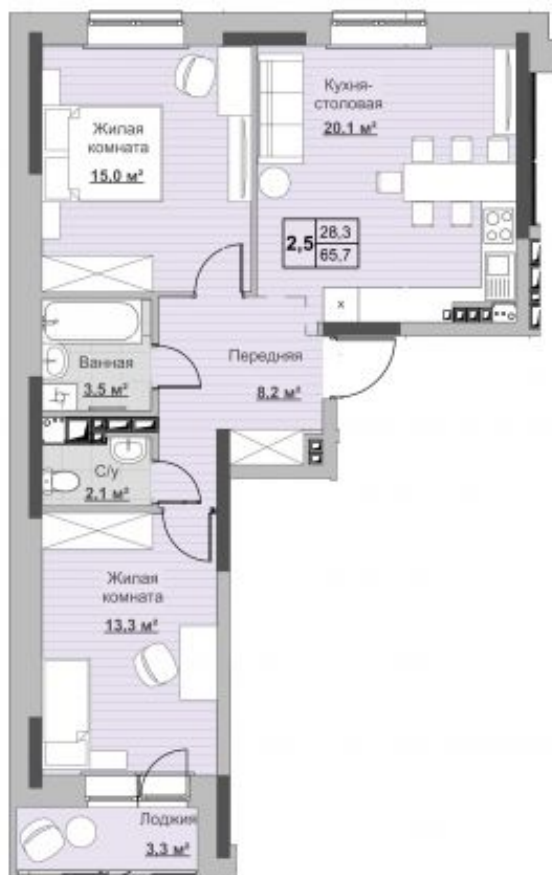

Квартира №239 в ЖК «Новый Сосновый»

0 руб.

- Срок сдачи: Сдан
- Тип дома: монолит
- Этаж: 16/18
- Отделка: предчистовая

- Общая: 65,7 м²
- Жилая: 28,3 м²
- Кухня: 20,2 м²
- Лоджия: 3,3 м²

- Санузел: Раздельный
- Высота потолков: 2,54 м