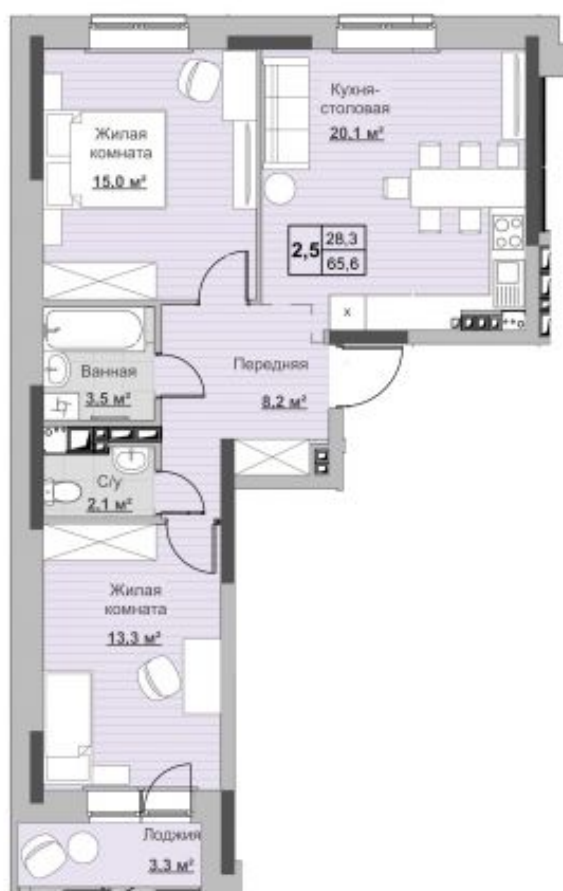

Квартира №247 в ЖК «Новый Сосновый»

0 руб.

- Срок сдачи: Сдан
- Тип дома: монолит
- Этаж: 17/18
- Отделка: предчистовая

- Общая: 65,6 м²
- Жилая: 28,3 м²
- Кухня: 20,1 м²
- Лоджия: 3,3 м²

- Санузел: Раздельный
- Высота потолков: 2,54 м