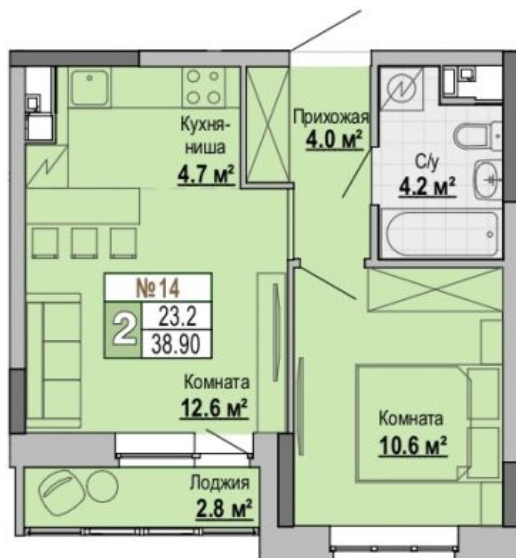

## Квартира №14 в ЖК "Тетрис"

0 руб.

- Срок сдачи: 4 кв. 2024 г.
- Тип дома: монолит
- Этаж: 2/8
- Отделка: предчистовая
  
- Общая: 38,9 м<sup>2</sup>
- Жилая: 23,2 м<sup>2</sup>
- Кухня: 4,7 м<sup>2</sup>
- Лоджия: 2,8 м<sup>2</sup>
  
- Высота потолков: 2,54 м
  
- Парковка: Нет
- Детская площадка: Нет
- Лифт пассажирский: Нет
- Лифт грузовой: Нет