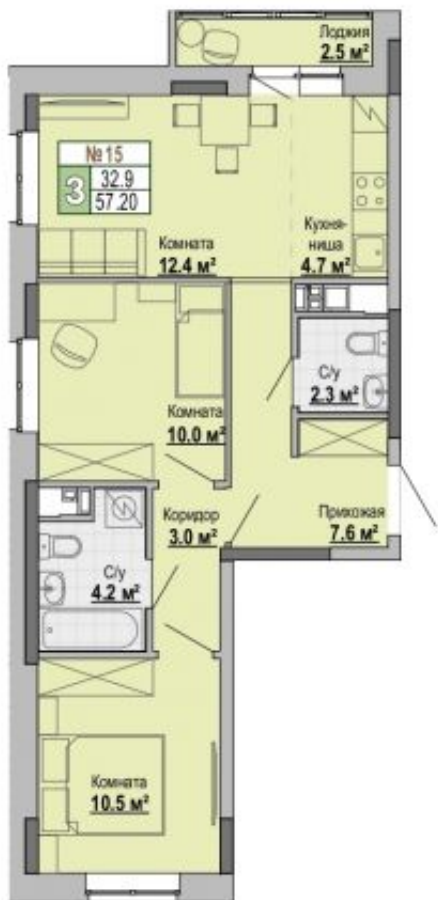

## Квартира №15 в ЖК "Тетрис"

0 руб.

- Срок сдачи: 4 кв. 2024 г.
- Тип дома: монолит
- Этаж: 2/8
- Отделка: предчистовая

- Общая: 57,2 м<sup>2</sup>
- Жилая: 32,9 м<sup>2</sup>
- Кухня: 4,7 м<sup>2</sup>
- Лоджия: 2,5 м<sup>2</sup>

- Санузел: Раздельный
- Высота потолков: 2,54 м

- Парковка: Нет
- Детская площадка: Нет
- Лифт пассажирский: Нет
- Лифт грузовой: Нет