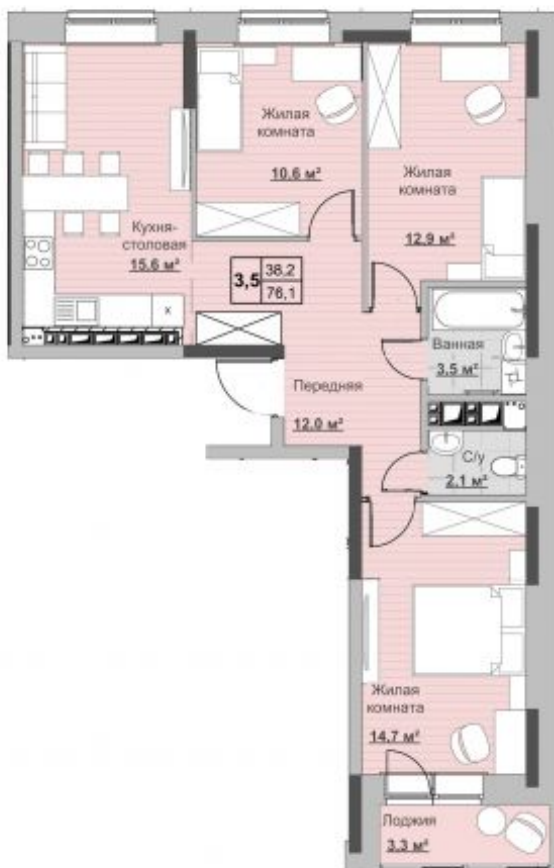

Квартира №1 в ЖК «Новый Сосновый»

0 руб.

- Срок сдачи: 2 кв. 2024 г.
- Тип дома: монолит
- Этаж: 2/18
- Отделка: предчистовая

- Общая: 76,1 м²
- Жилая: 38,2 м²
- Кухня: 16,6 м²
- Лоджия: 3,3 м²

- Санузел: Раздельный
- Высота потолков: 2,54 м