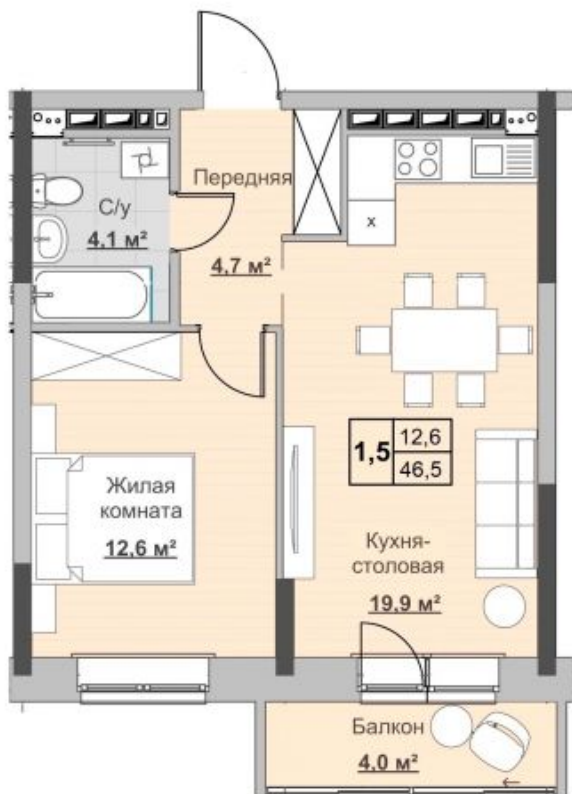

Квартира №4 в ЖК «Новый Сосновый»

0 руб.

- Срок сдачи: 2 кв. 2024 г.
- Тип дома: монолит
- Этаж: 2/18
- Отделка: предчистовая

- Общая: 46,5 м²
- Жилая: 12,6 м²
- Кухня: 20,8 м²
- Лоджия: 3,8 м²

- Высота потолков: 2,54 м