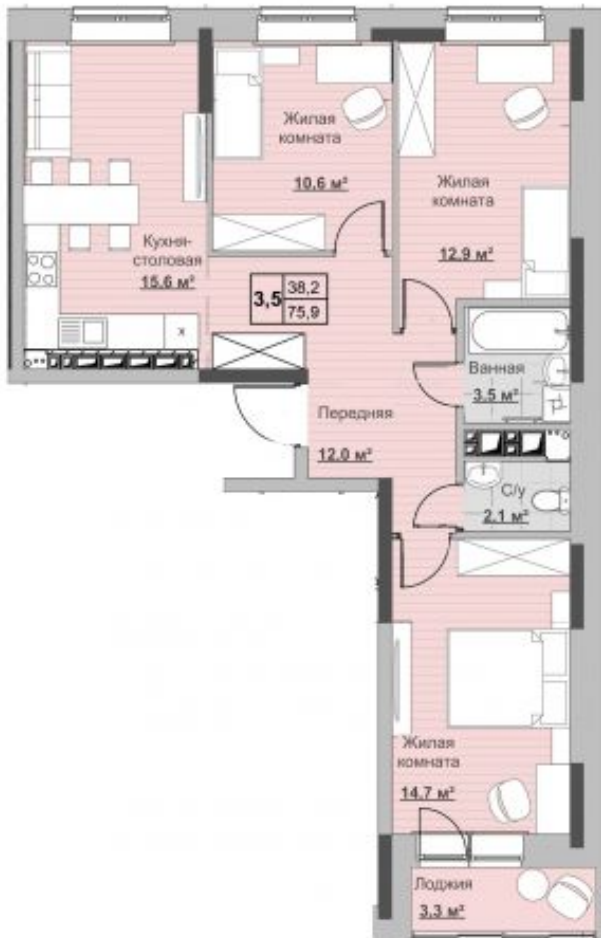

Квартира №8 в ЖК «Новый Сосновый»

0 руб.

- Срок сдачи: 2 кв. 2024 г.
- Тип дома: монолит
- Этаж: 3/18
- Отделка: предчистовая

- Общая: 75,9 м²
- Жилая: 38,2 м²
- Кухня: 16,4 м²
- Лоджия: 3,3 м²

- Санузел: 2,5
- Высота потолков: 2,54 м