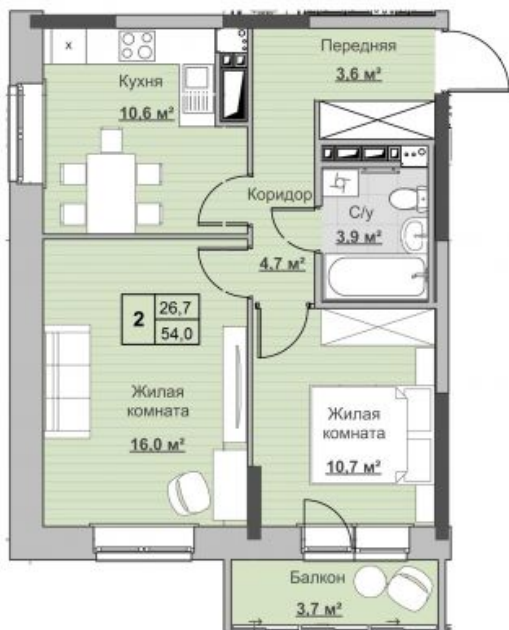

Квартира №13 в ЖК «Новый Сосновый»

0 руб.

- Срок сдачи: 2 кв. 2024 г.
- Тип дома: монолит
- Этаж: 3/18
- Отделка: предчистовая

- Общая: 54 м²
- Жилая: 26,7 м²
- Кухня: 11 м²
- Лоджия: 3,7 м²

- Санузел: Совмещенный
- Высота потолков: 2,54 м