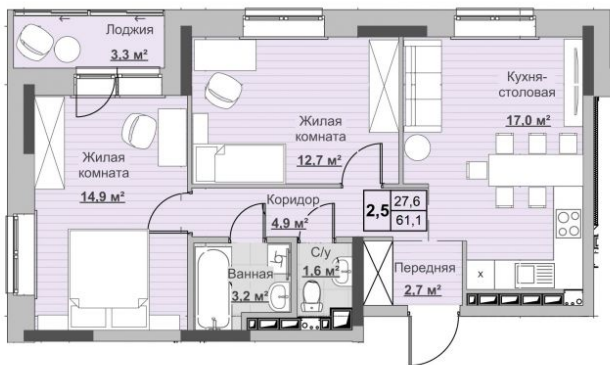

Квартира №14 в ЖК «Новый Сосновый»

0 руб.

- Срок сдачи: 2 кв. 2024 г.
- Тип дома: монолит
- Этаж: 3/18
- Отделка: предчистовая

- Общая: 61,1 м²
- Жилая: 27,6 м²
- Кухня: 17,5 м²
- Лоджия: 3,3 м²

- Санузел: Раздельный
- Высота потолков: 2,54 м