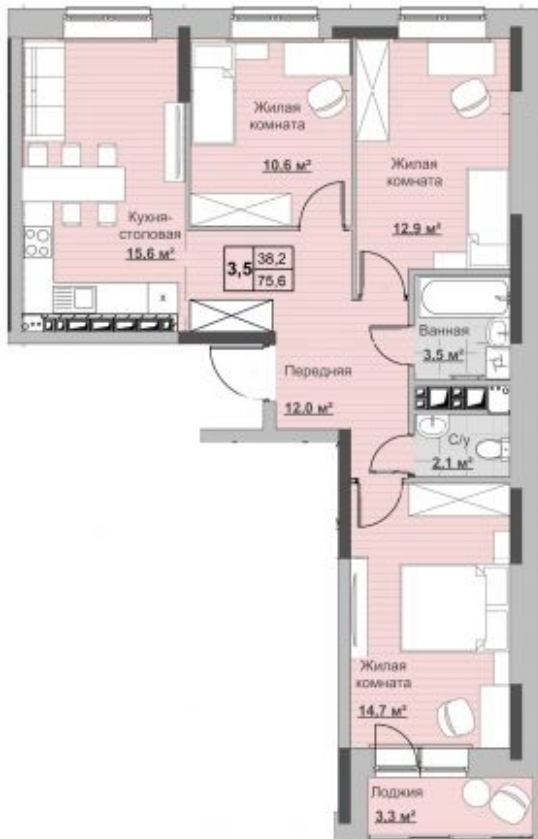

# Квартира №15 в ЖК «Новый Сосновый»

Забронировано

- Срок сдачи: 2 кв. 2024 г.
- Тип дома: монолит
- Этаж: 4/18
- Отделка: предчистовая

- Общая: 75,6 м<sup>2</sup>
- Жилая: 38,2 м<sup>2</sup>
- Кухня: 16,2 м<sup>2</sup>
- Лоджия: 3,3 м<sup>2</sup>

- Санузел: Раздельный
- Высота потолков: 2,54 м

- Парковка: Нет
- Детская площадка: Нет
- Лифт пассажирский: Нет
- Лифт грузовой: Нет