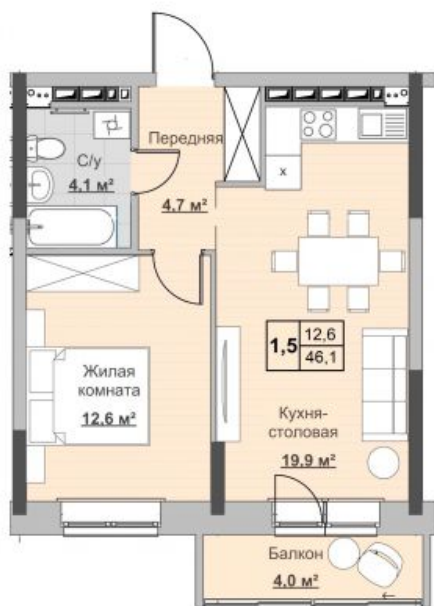

Квартира №18 в ЖК «Новый Сосновый»

0 руб.

- Срок сдачи: 2 кв. 2024 г.
- Тип дома: монолит
- Этаж: 4/18
- Отделка: предчистовая

- Общая: 46,1 м²
- Жилая: 12,6 м²
- Кухня: 20,5 м²
- Лоджия: 4 м²

- Санузел: Совмещенный
- Высота потолков: 2,54 м