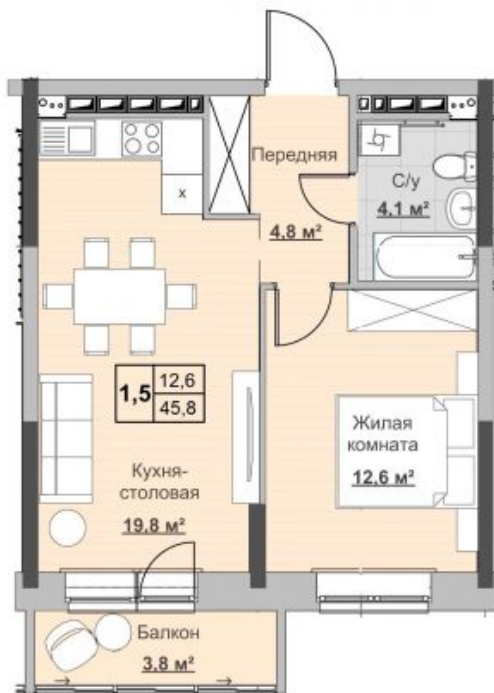

Квартира №19 в ЖК «Новый Сосновый»

0 руб.

- Срок сдачи: 2 кв. 2024 г.
- Тип дома: монолит
- Этаж: 4/18
- Отделка: предчистовая

- Общая: 45,8 м²
- Жилая: 12,6 м²
- Кухня: 20,3 м²
- Лоджия: 3,8 м²

- Санузел: Совмещенный
- Высота потолков: 2,54 м