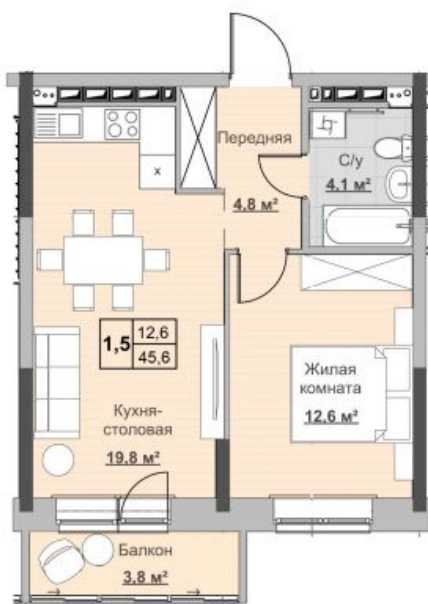

Квартира №26 в ЖК «Новый Сосновый»

0 руб.

- Срок сдачи: 2 кв. 2024 г.
- Тип дома: монолит
- Этаж: 5/18
- Отделка: предчистовая

- Общая: 45,6 м²
- Жилая: 12,6 м²
- Кухня: 19,8 м²
- Лоджия: 3,8 м²

- Санузел: Совмещенный
- Высота потолков: 2,54 м