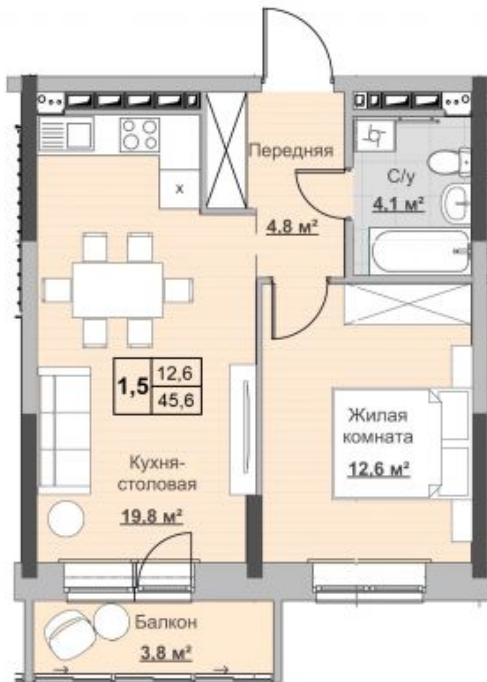

Квартира №33 в ЖК «Новый Сосновый»

Забронировано

- Срок сдачи: 2 кв. 2024 г.
- Тип дома: монолит
- Этаж: 6/18
- Отделка: предчистовая

- Общая: 45,6 м²
- Жилая: 12,6 м²
- Кухня: 20,2 м²
- Лоджия: 3,8 м²

- Санузел: Совмещённый
- Высота потолков: 2,54 м