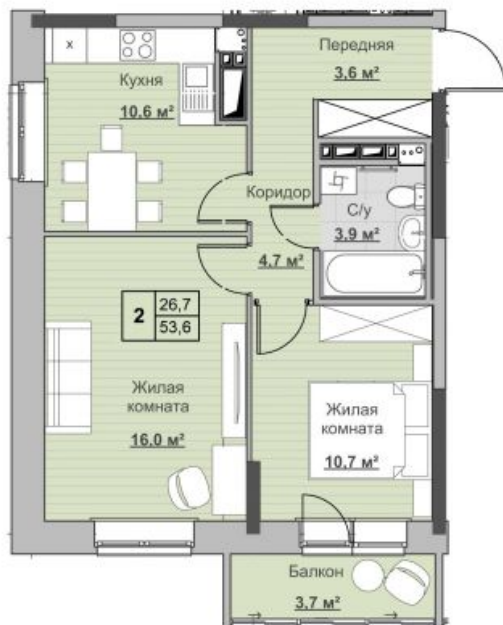

Квартира №34 в ЖК «Новый Сосновый»

0 руб.

- Срок сдачи: 2 кв. 2024 г.
- Тип дома: монолит
- Этаж: 6/18
- Отделка: предчистовая

- Общая: 53,6 м²
- Жилая: 26,7 м²
- Кухня: 10,8 м²
- Лоджия: 3,7 м²

- Санузел: Совмещённый
- Высота потолков: 2,54 м