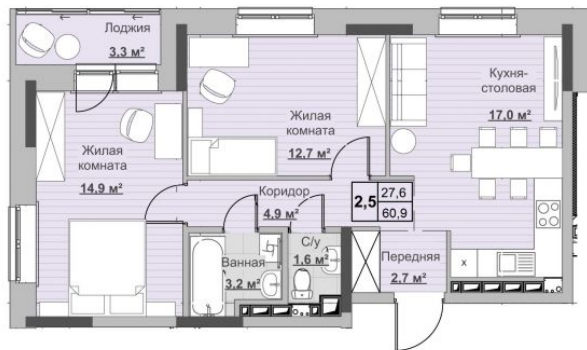

Квартира №35 в ЖК «Новый Сосновый»

0 руб.

- Срок сдачи: 2 кв. 2024 г.
- Тип дома: монолит
- Этаж: 6/18
- Отделка: предчистовая

- Общая: 60,9 м²
- Жилая: 27,6 м²
- Кухня: 17,3 м²
- Лоджия: 3,3 м²

- Санузел: Раздельный
- Высота потолков: 2,54 м