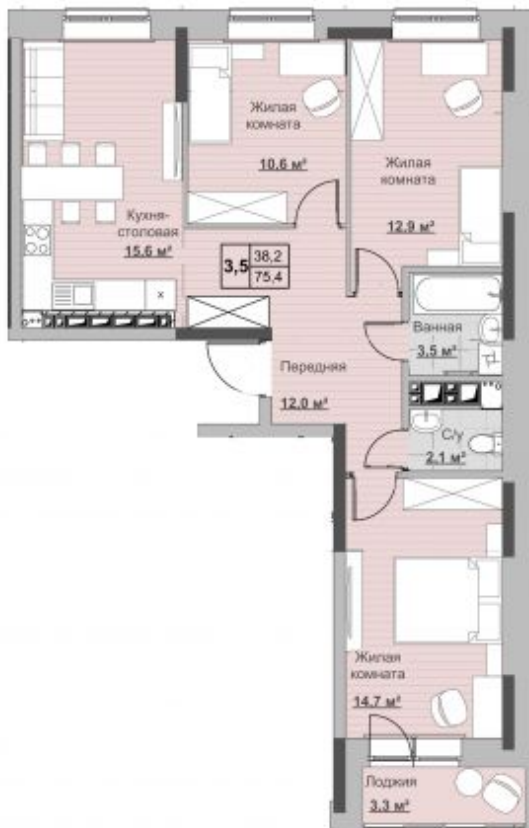

Квартира №36 в ЖК «Новый Сосновый»

0 руб.

- Срок сдачи: 2 кв. 2024 г.
- Тип дома: монолит
- Этаж: 7/18
- Отделка: предчистовая

- Общая: 75,4 м²
- Жилая: 38,2 м²
- Кухня: 16,1 м²
- Лоджия: 3,3 м²

- Санузел: Раздельный
- Высота потолков: 2,54 м