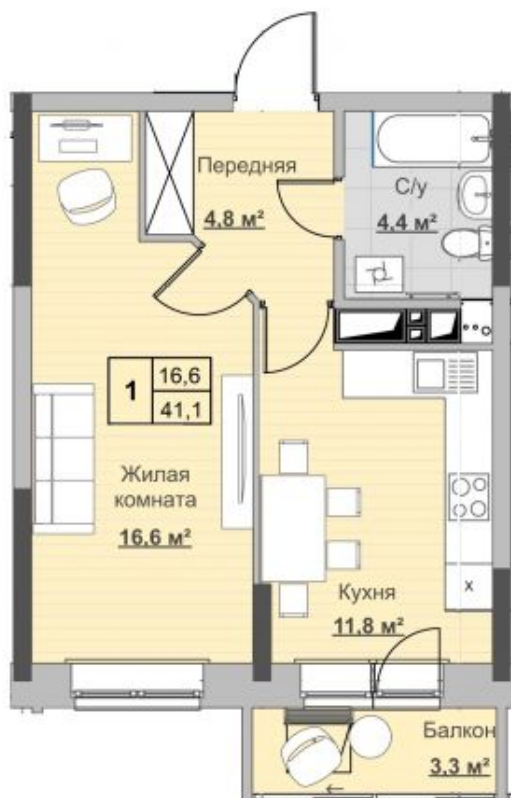

## Квартира №38 в ЖК «Новый Сосновый»

0 руб.

- Срок сдачи: 2 кв. 2024 г.
- Тип дома: монолит
- Этаж: 7/18
- Отделка: предчистовая

- Общая: 41,1 м<sup>2</sup>
- Жилая: 16,6 м<sup>2</sup>
- Кухня: 12 м<sup>2</sup>
- Лоджия: 3,3 м<sup>2</sup>

- Санузел: Совмещённый
- Высота потолков: 2,54 м

- Парковка: Нет
- Детская площадка: Нет
- Лифт пассажирский: Нет
- Лифт грузовой: Нет