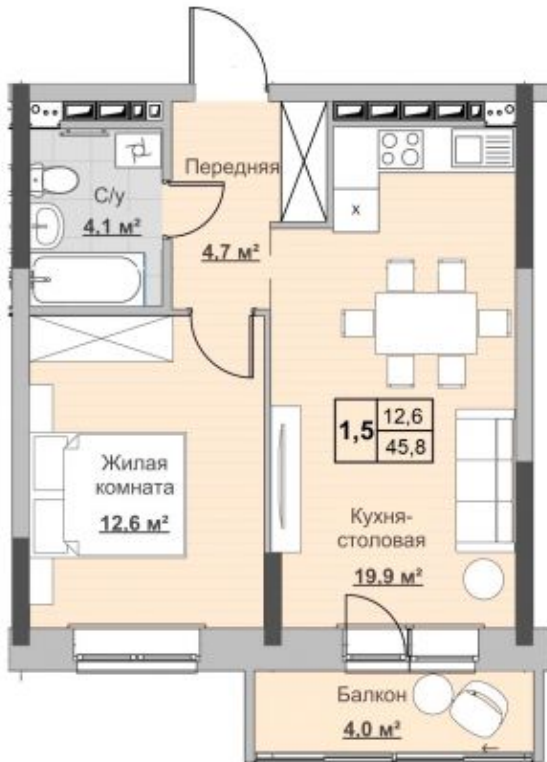

## Квартира №39 в ЖК «Новый Сосновый»

0 руб.

- Срок сдачи: 2 кв. 2024 г.
- Тип дома: монолит
- Этаж: 7/18
- Отделка: предчистовая

- Общая: 45,8 м<sup>2</sup>
- Жилая: 12,6 м<sup>2</sup>
- Кухня: 20,3 м<sup>2</sup>
- Лоджия: 4 м<sup>2</sup>

- Санузел: Совмещённый
- Высота потолков: 2,54 м

- Парковка: Нет
- Детская площадка: Нет
- Лифт пассажирский: Нет
- Лифт грузовой: Нет