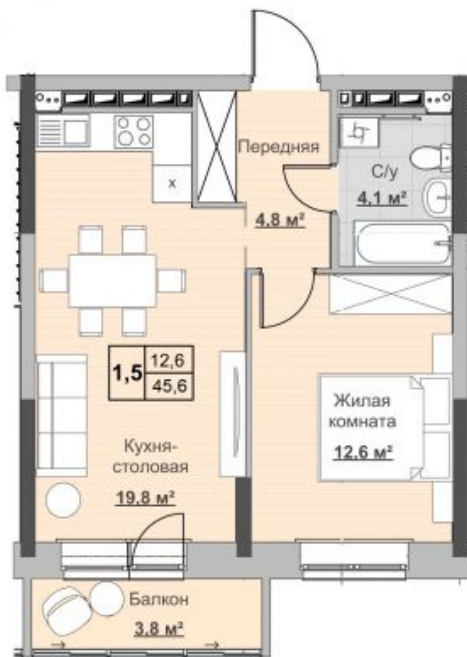

Квартира №40 в ЖК «Новый Сосновый»

0 руб.

- Срок сдачи: 2 кв. 2024 г.
- Тип дома: монолит
- Этаж: 7/18
- Отделка: предчистовая

- Общая: 45,6 м²
- Жилая: 12,6 м²
- Кухня: 20,2 м²
- Лоджия: 3,8 м²

- Санузел: Совмещённый
- Высота потолков: 2,54 м