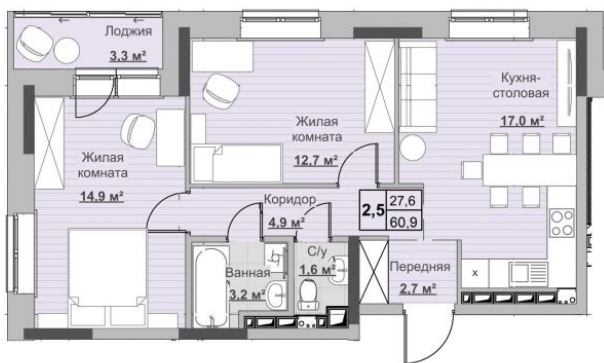

Квартира №42 в ЖК «Новый Сосновый»

0 руб.

- Срок сдачи: 2 кв. 2024 г.
- Тип дома: монолит
- Этаж: 7/18
- Отделка: предчистовая

- Общая: 60,9 м²
- Жилая: 27,6 м²
- Кухня: 17,3 м²
- Лоджия: 3,3 м²

- Санузел: Раздельный
- Высота потолков: 2,54 м