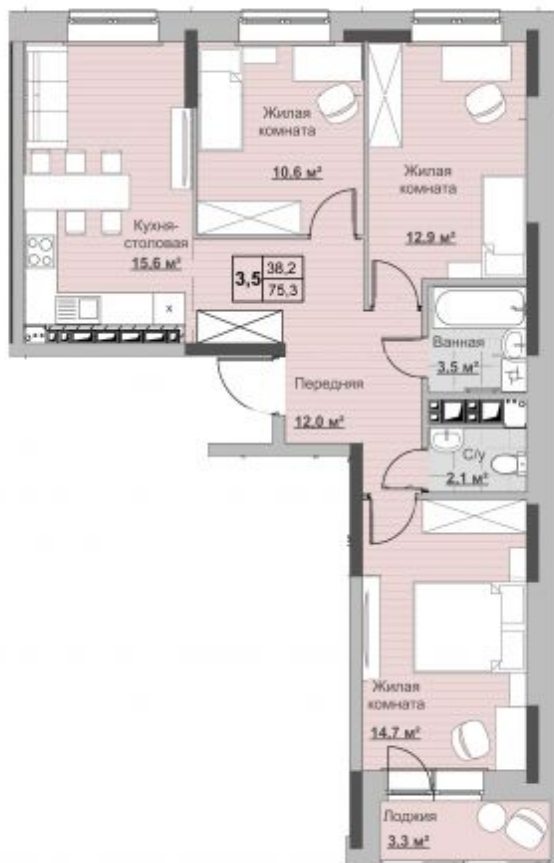

Квартира №43 в ЖК «Новый Сосновый»

0 руб.

- Срок сдачи: 2 кв. 2024 г.
- Тип дома: монолит
- Этаж: 8/18
- Отделка: предчистовая

- Общая: 75,3 м²
- Жилая: 38,2 м²
- Кухня: 16 м²
- Лоджия: 3,3 м²

- Санузел: Раздельный
- Высота потолков: 2,54 м