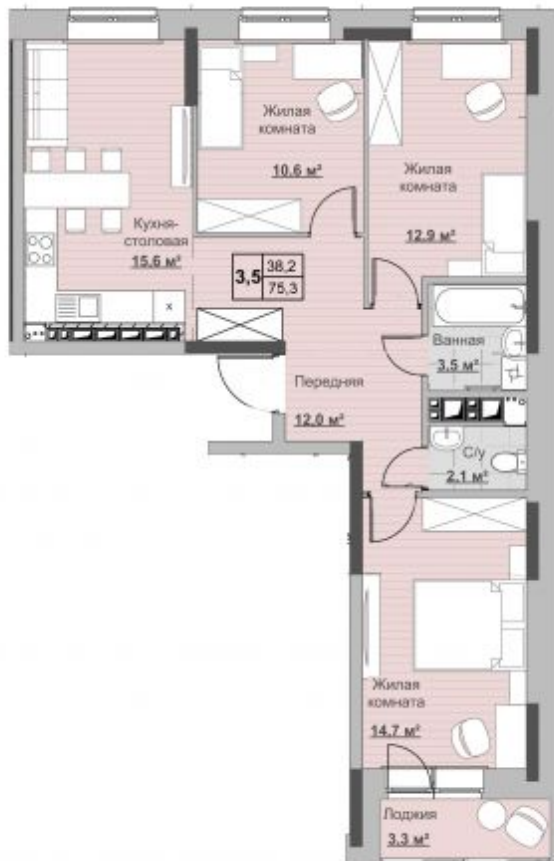

# Квартира №43 в ЖК «Новый Сосновый»

0 руб.

- Срок сдачи: 2 кв. 2024 г.
- Тип дома: монолит
- Этаж: 8/18
- Отделка: предчистовая

- Общая: 75,3 м<sup>2</sup>
- Жилая: 38,2 м<sup>2</sup>
- Кухня: 16 м<sup>2</sup>
- Лоджия: 3,3 м<sup>2</sup>

- Санузел: Раздельный
- Высота потолков: 2,54 м

- Парковка: Нет
- Детская площадка: Нет
- Лифт пассажирский: Нет
- Лифт грузовой: Нет