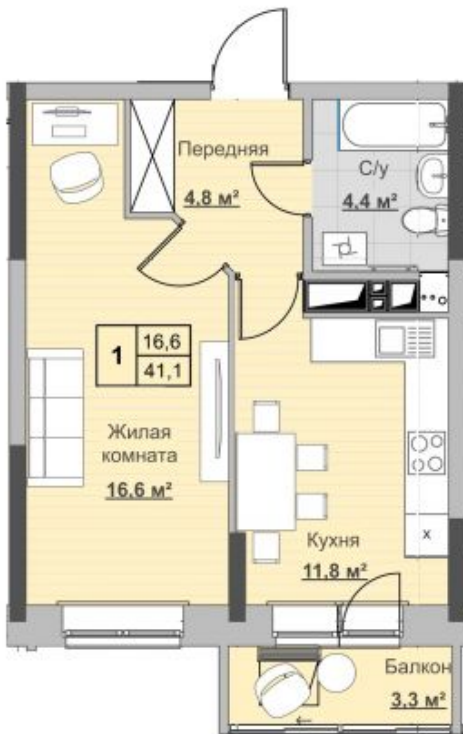

Квартира №45 в ЖК «Новый Сосновый»

0 руб.

- Срок сдачи: 2 кв. 2024 г.
- Тип дома: монолит
- Этаж: 8/18
- Отделка: предчистовая

- Общая: 41,1 м²
- Жилая: 16,6 м²
- Кухня: 12 м²
- Лоджия: 3,3 м²

- Санузел: Совмещённый
- Высота потолков: 2,54 м