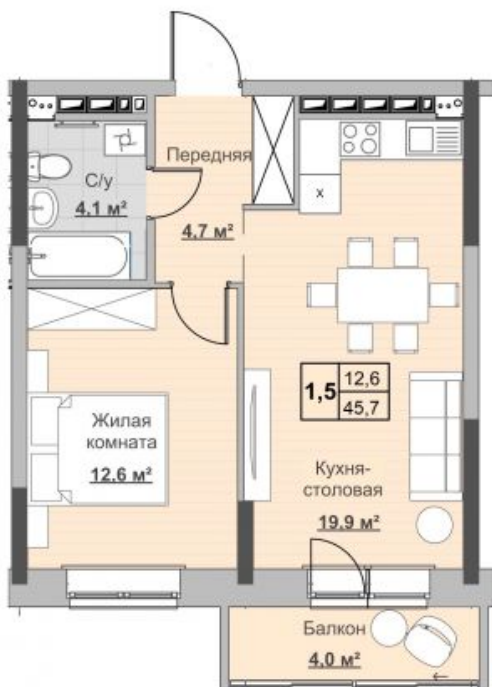

Квартира №46 в ЖК «Новый Сосновый»

Забронировано

- Срок сдачи: 2 кв. 2024 г.
- Тип дома: монолит
- Этаж: 8/18
- Отделка: предчистовая

- Общая: 45,7 м²
- Жилая: 12,6 м²
- Кухня: 20,2 м²
- Лоджия: 4 м²

- Санузел: Совмещённый
- Высота потолков: 2,54 м