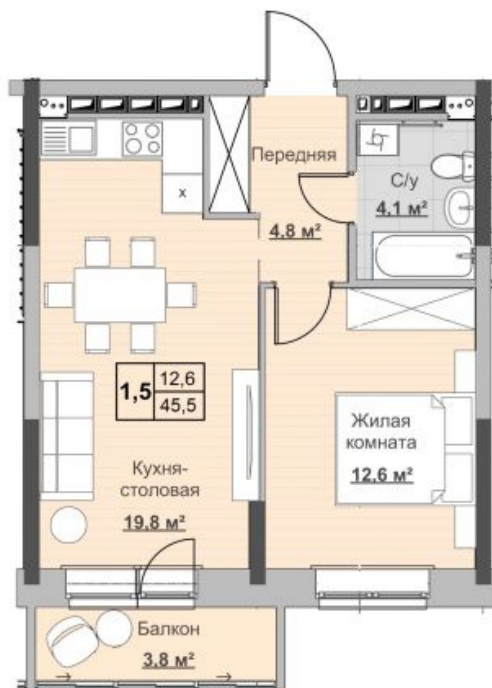

Квартира №47 в ЖК «Новый Сосновый»

0 руб.

- Срок сдачи: 2 кв. 2024 г.
- Тип дома: монолит
- Этаж: 8/18
- Отделка: предчистовая

- Общая: 45,5 м²
- Жилая: 12,6 м²
- Кухня: 20,2 м²
- Лоджия: 3,8 м²

- Санузел: Совмещённый
- Высота потолков: 2,54 м